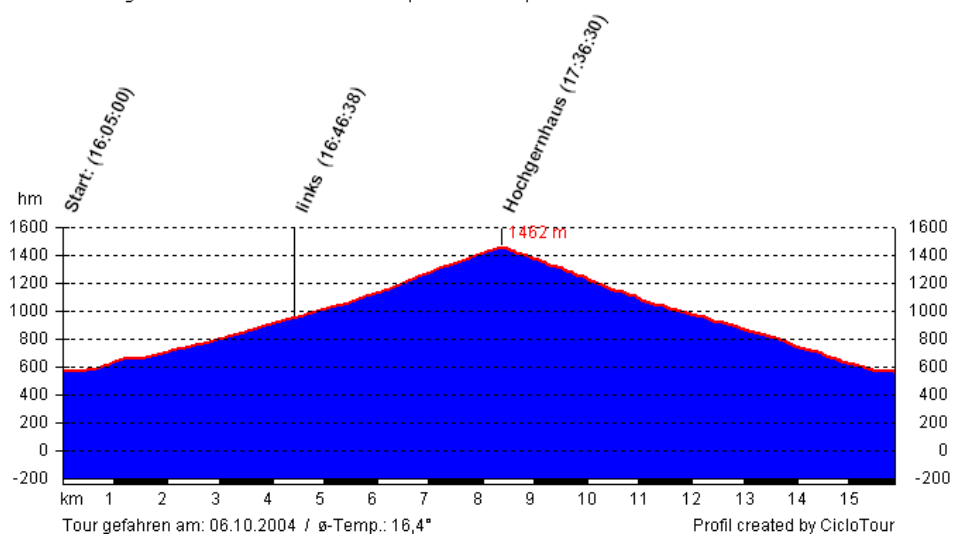

22. Biketour Hochgernhaus

Distanz: 15,86 km Fahrzeit: 01:51:00 h Kategorie: 3 Sterne
Bergauf: 888 hm AV-Tempo: 8,57 km/h
Bergab: 894 hm Max-Tempo: 45,00 km/h

22. Biketour Hochgernhaus