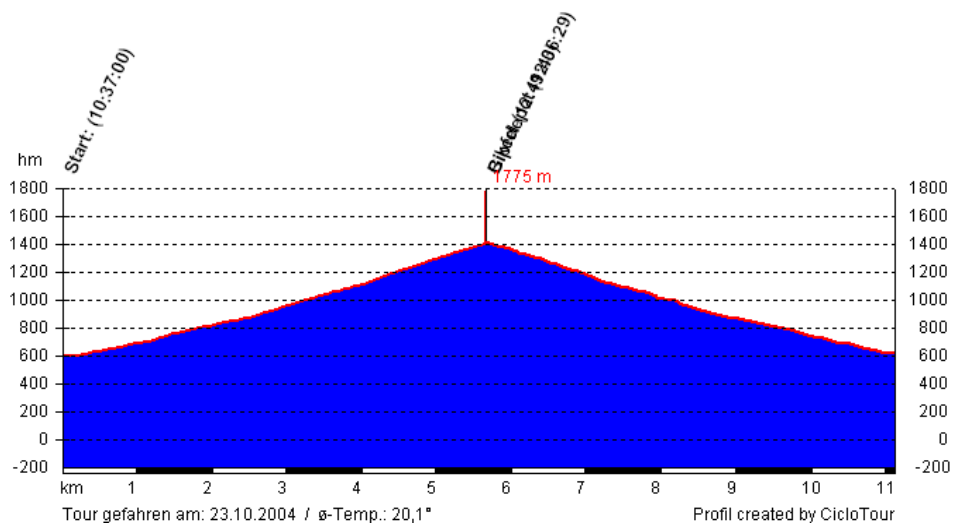

26. Biketour Bike u. Hike Geigelstein

Distanz: 11,12 km Fahrzeit: 01:28:20 h Kategorie: 4 Sterne
Bergauf: 1184 hm AV-Tempo: 7,55 km/h
Bergab: 1163 hm Max-Tempo: 36,00 km/h

26. Biketour Bike u. Hike Geigelstein