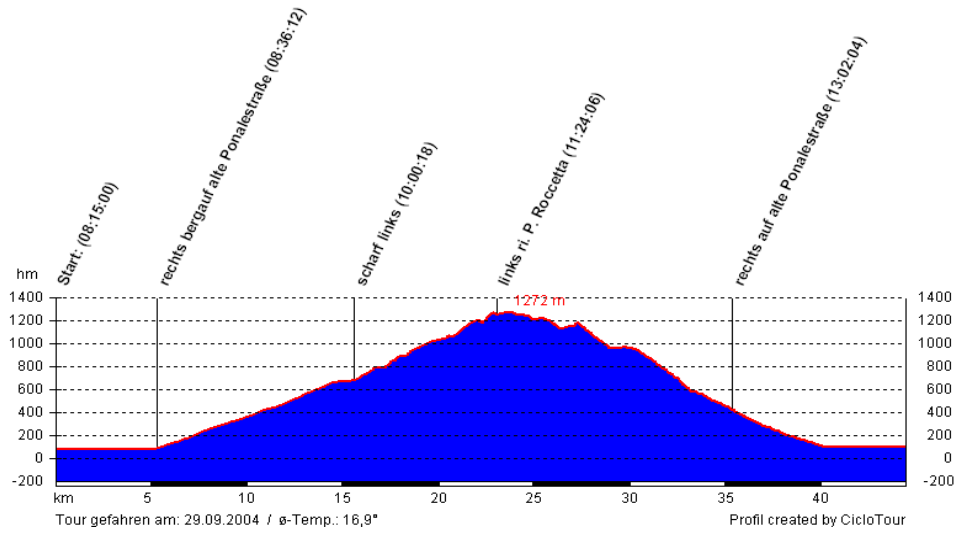

### 20. Biketour P. Rocchetta Gardasee

Distanz:	44,42 km	Fahrzeit:	04:04:40 h	Kategorie:	4 Sterne
Bergauf:	1339 hm	AV-Tempo:	10,89 km/h		
Bergab:	1319 hm	Max-Tempo:	34,20 km/h		

### 20. Biketour P. Rocchetta Gardasee